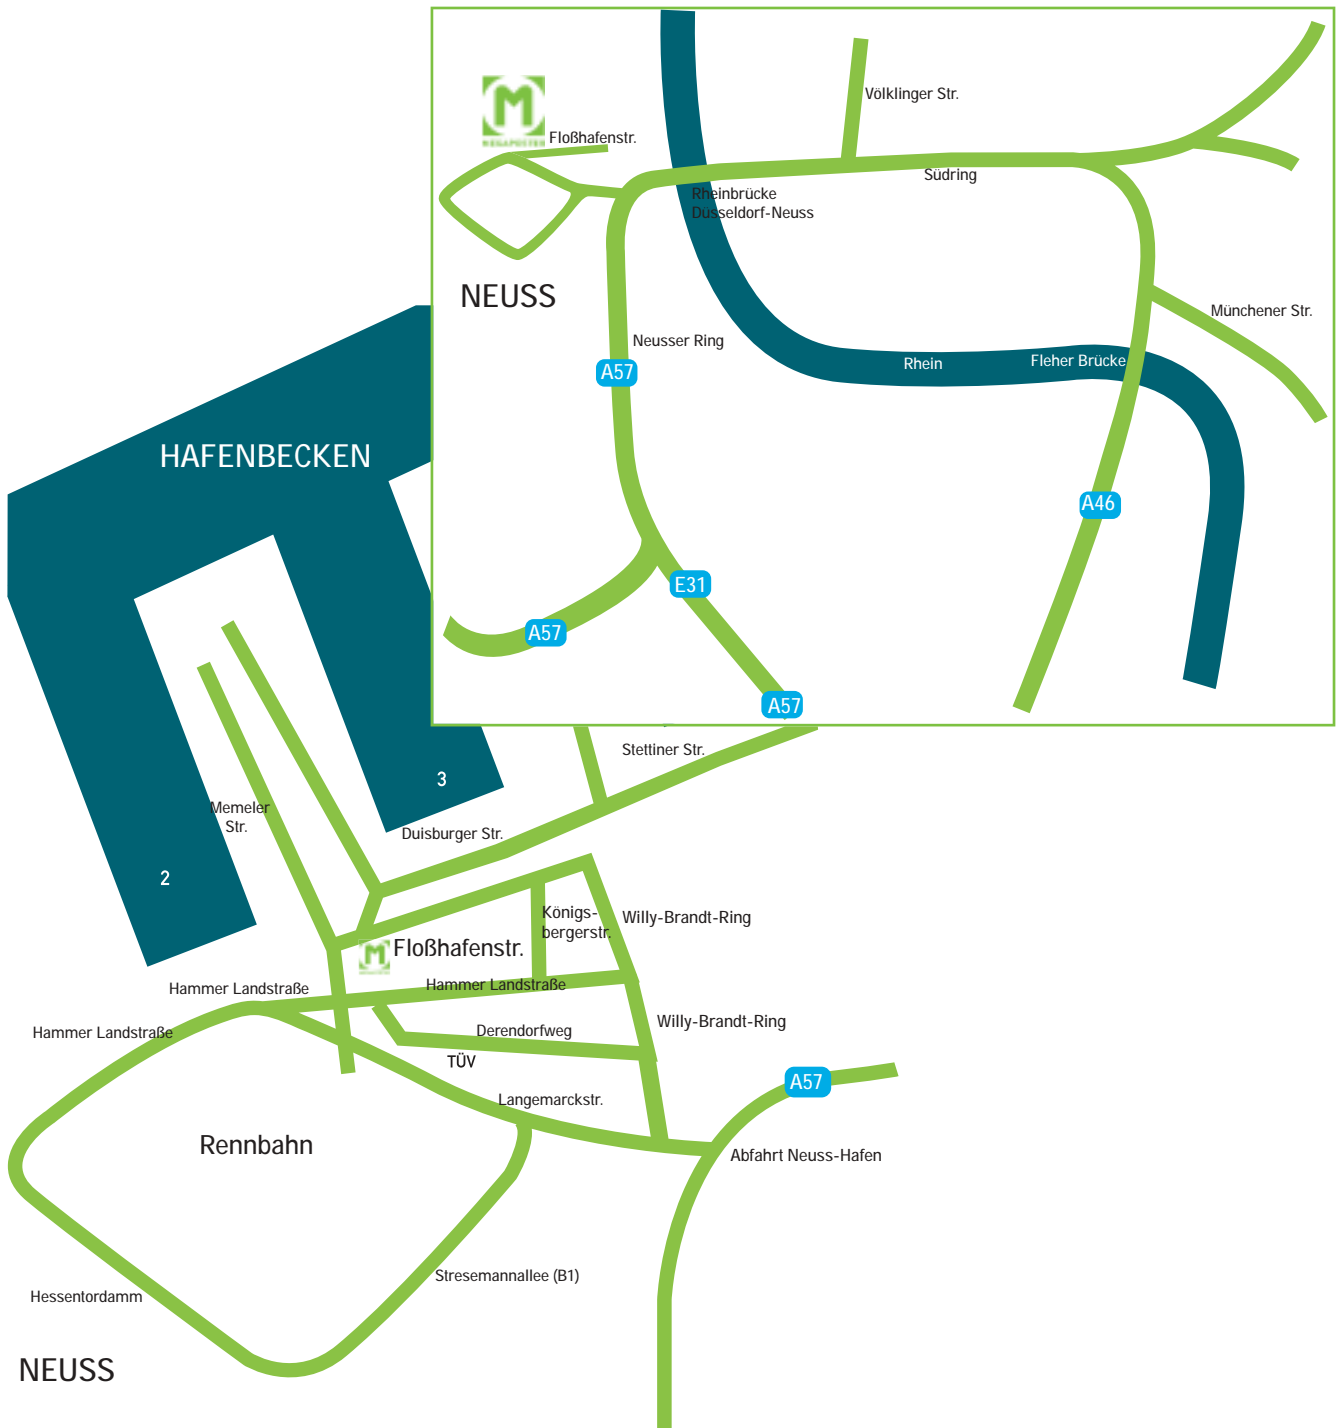

# Anfahrtsskizze zu Ströer MEGAPOSTER

**A57**  
**Abfahrt Neuss-Hafen** abfahren  
 an der ersten Ampel links  
 (aus Richtung Ad Neuss kommend)  
 bzw.  
 geradeaus Richtung Zentrum der  
 Langemarckstraße folgen  
 (aus Richtung D'dorf kommend)  
 rechts vorbei fahren  
 geradeaus  
 nächste Ampelkreuzung  
 nächste Möglichkeit rechts  
 nach ca. 300 Metern  
 abbiegen in die Floßhafenstraße  
 auf der rechten Seite  
 Hausnummer 6