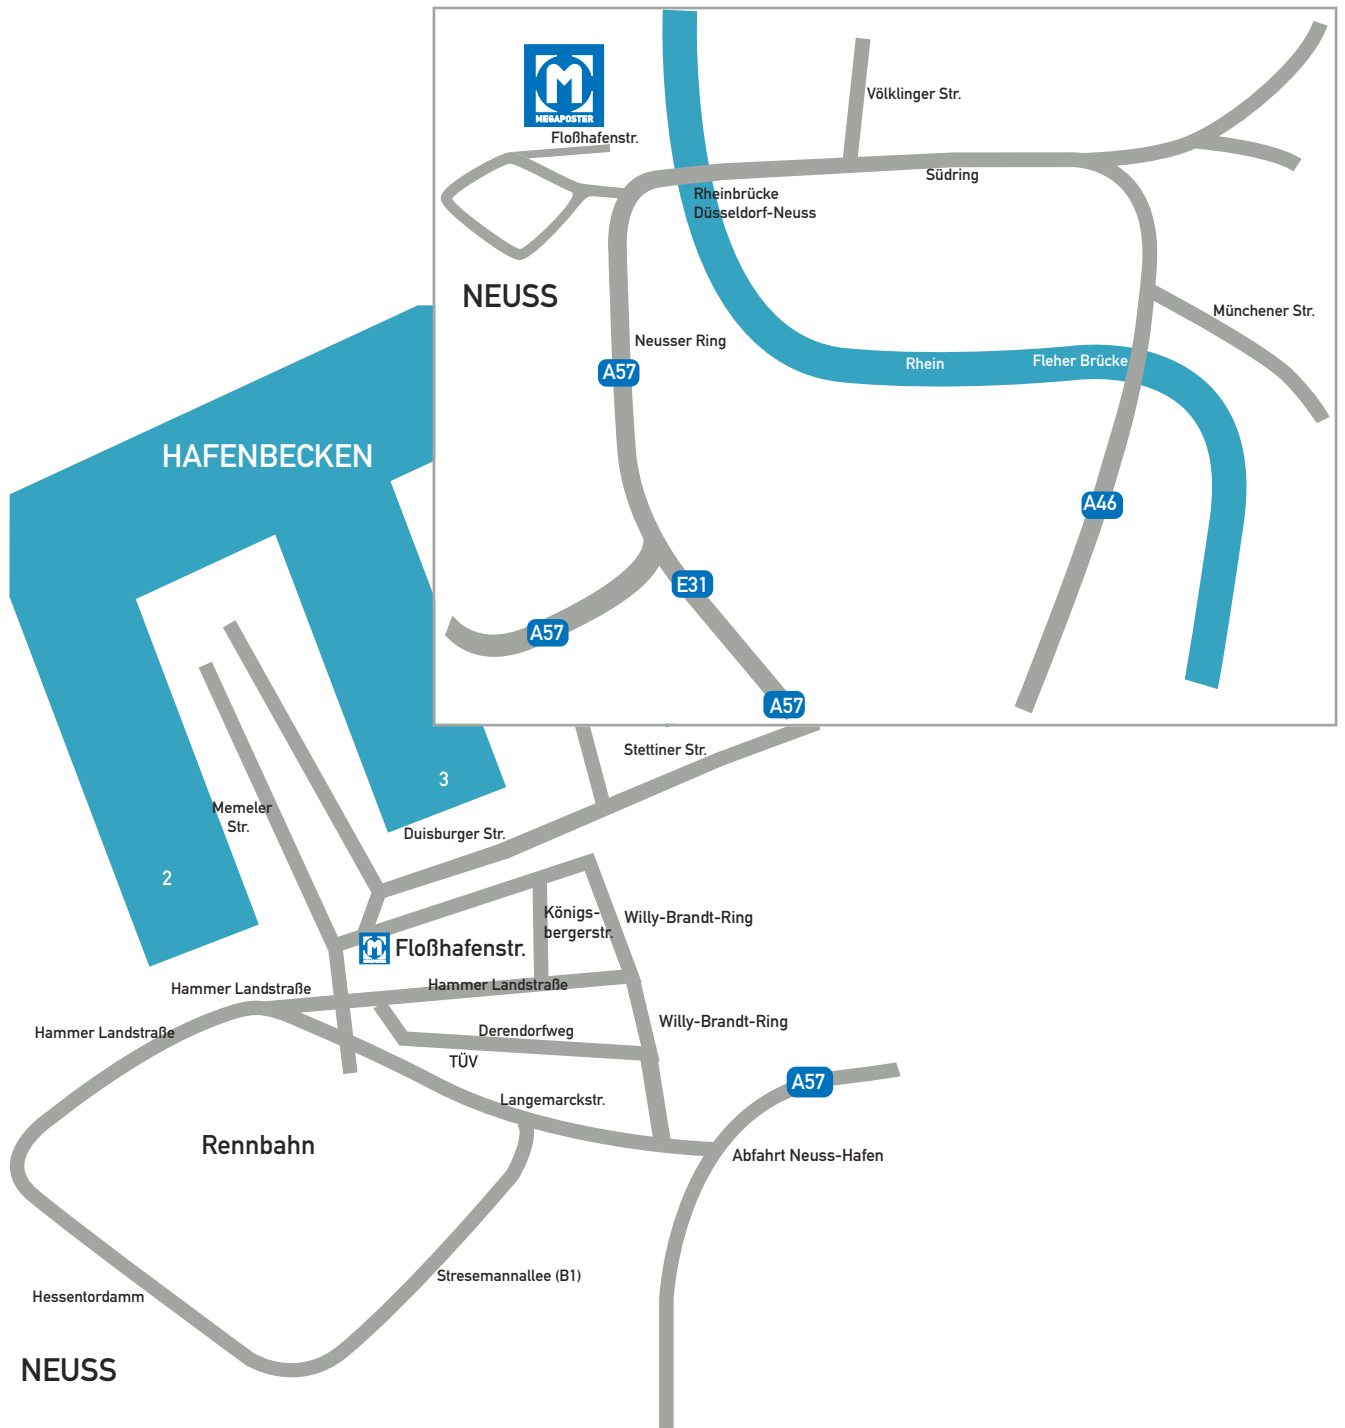

# Anfahrtsskizze zu MEGAPOSTER

**A57**  
**Abfahrt Neuss-Hafen** abfahren  
 an der ersten Ampel links  
 (aus Richtung Ad Neuss kommend)  
 bzw.  
 geradeaus Richtung Zentrum der  
 Langemarckstraße folgen  
 (aus Richtung D' dorf kommend)  
 rechts vorbei fahren  
 geradeaus  
 abbiegen in die Floßhafenstraße  
 auf der rechten Seite  
 Hausnummer 6

an der Esso-Tankstelle  
 nächste Ampelkreuzung  
 nächste Möglichkeit rechts  
 nach ca. 300 Metern